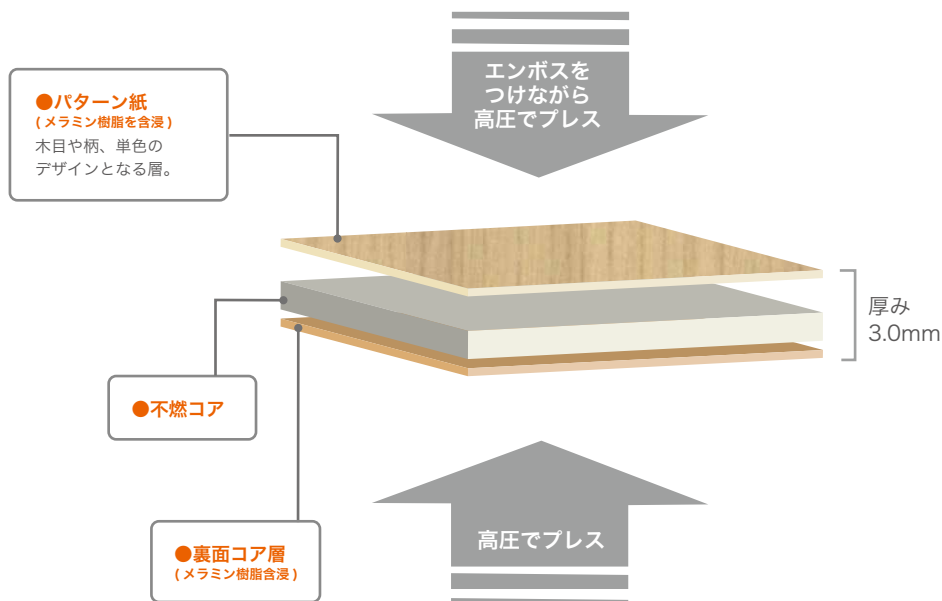

メラミン不燃化粧板 **RETECT** とは？

■用途

RETECT は耐久性・メンテナンス性に優れ抗菌仕様で、人が多く集まる学校・病院・商業施設や、キッチンパネルなどに最適です。

■構造

「メラミン不燃化粧板」は、メラミン樹脂を含ませた特殊な紙を重ね合わせて、高温・高圧化で積層成型した不燃化粧板です。

■特徴

**安心抗菌**

キッチンや洗面にも安心・清潔の抗菌適合品。

**軽量で簡単施工**

3×8 1枚 9.6kgの軽量設計で、運搬ラクラク、簡単な不燃化粧板です。

**熱に強い**

耐熱性に優れた熱硬化性のメラミン樹脂からつくられているため、火のついたタバコもすぐに取り除けば綺麗なまま。

国土交通大臣認定：NM-3997

**キズに強い**

熱硬化性のメラミン樹脂を使用しているため、表面にキズがつきにくいので綺麗な状態が長持ちします。

**水に強い**